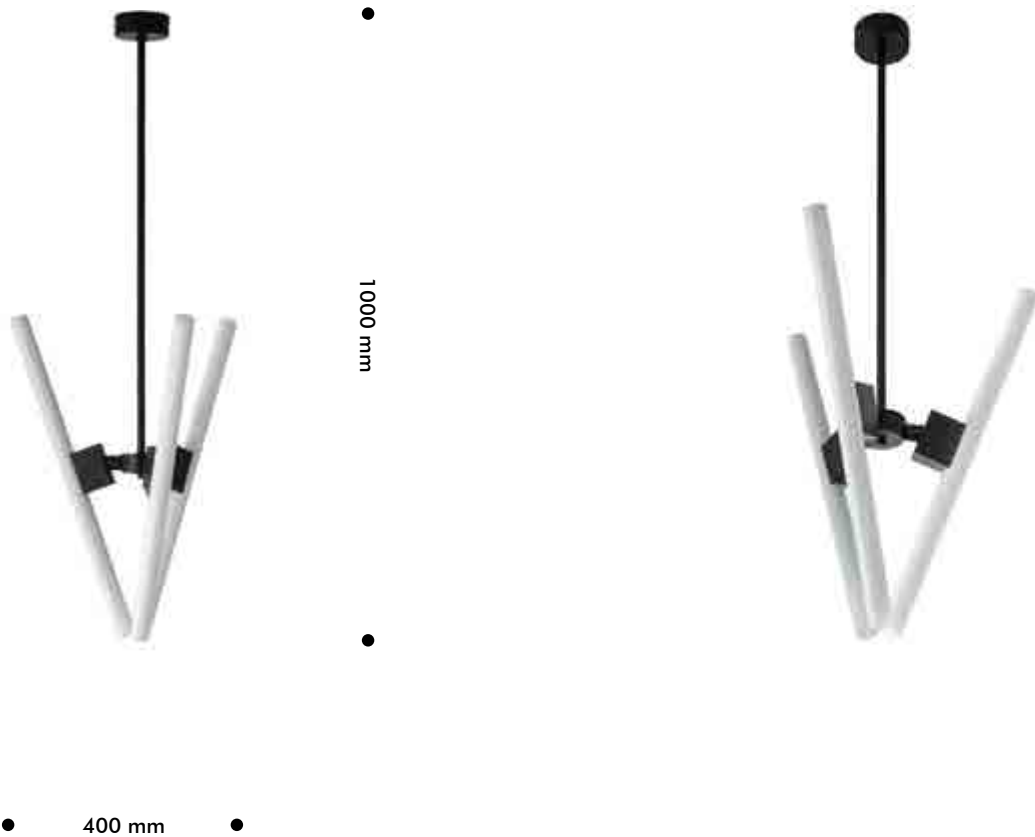

### Descripción

Luminaria colgante para tres linestras, fabricada en hierro lacado en negro texturizado mate.

Ref: CHAMALN

### Dimensiones

Ancho (x): 400 mm  
Alto (y): 1000 mm  
Profundidad (z): 400 mm  
Peso: < 3,0 Kg