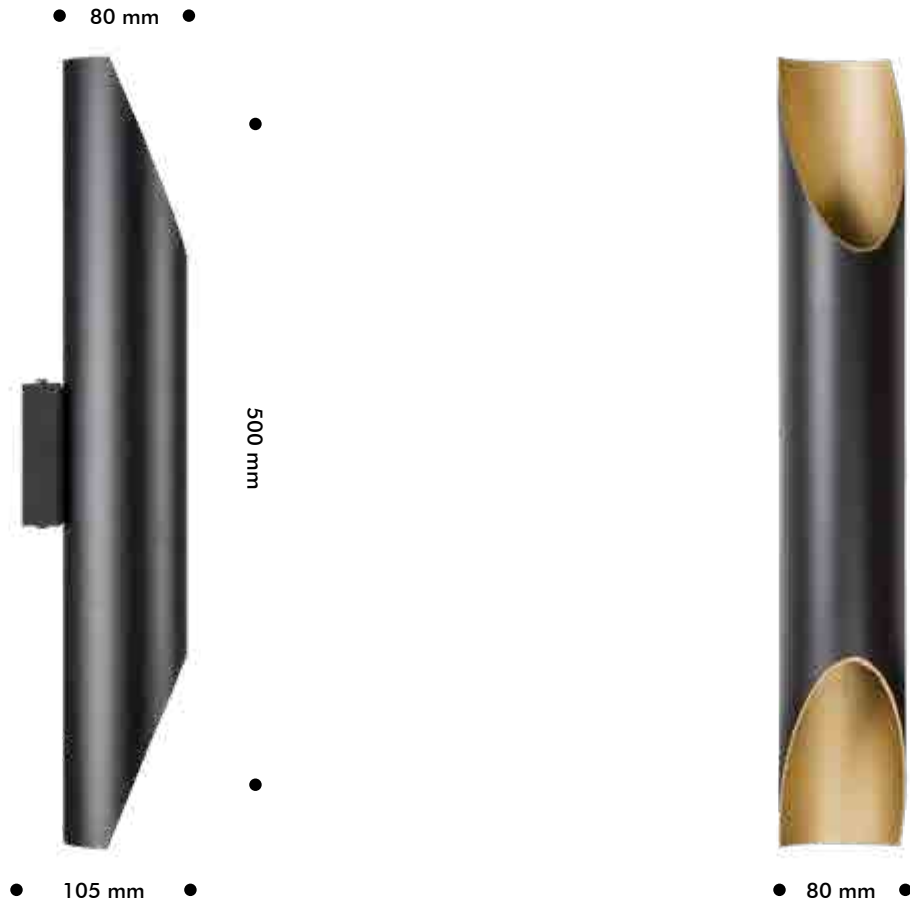

### Descripción

Aplique tubular de iluminación "up/down" fabricado en hierro pintado en negro texturizado al exterior y oro mate en el interior.

Ref: AGUMALAHNO

### Dimensiones

Ancho (x): 80 mm

Alto (y): 500 mm

Profundidad (z): 105 mm

Peso: 2.0 Kg