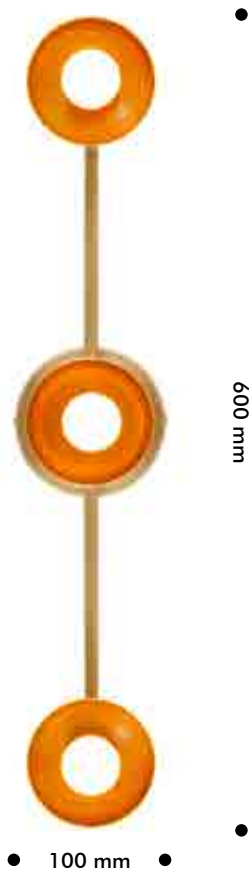

D-LUZ

DZIBAN

Descripción

Aplique lineal de 3 lámparas fabricado en latón bruto.

Ref: ADZIBANL

Tipo de iluminación

Fuente de luz: 3 x E27 Máx 6W

Incluida: No

IP: 20

Voltaje: 100 - 240 v

Frecuencia de funcionamiento: 50 - 60 Hz

Dimensiones

Ancho (x): 100 mm

Alto (y): 450 mm

Profundidad (z): 150 mm

Peso: < 2,0 Kg

Acabados

● Latón

● Cromo

● Negro

● RAL

● Acero inox

● Blanco

● Cobre