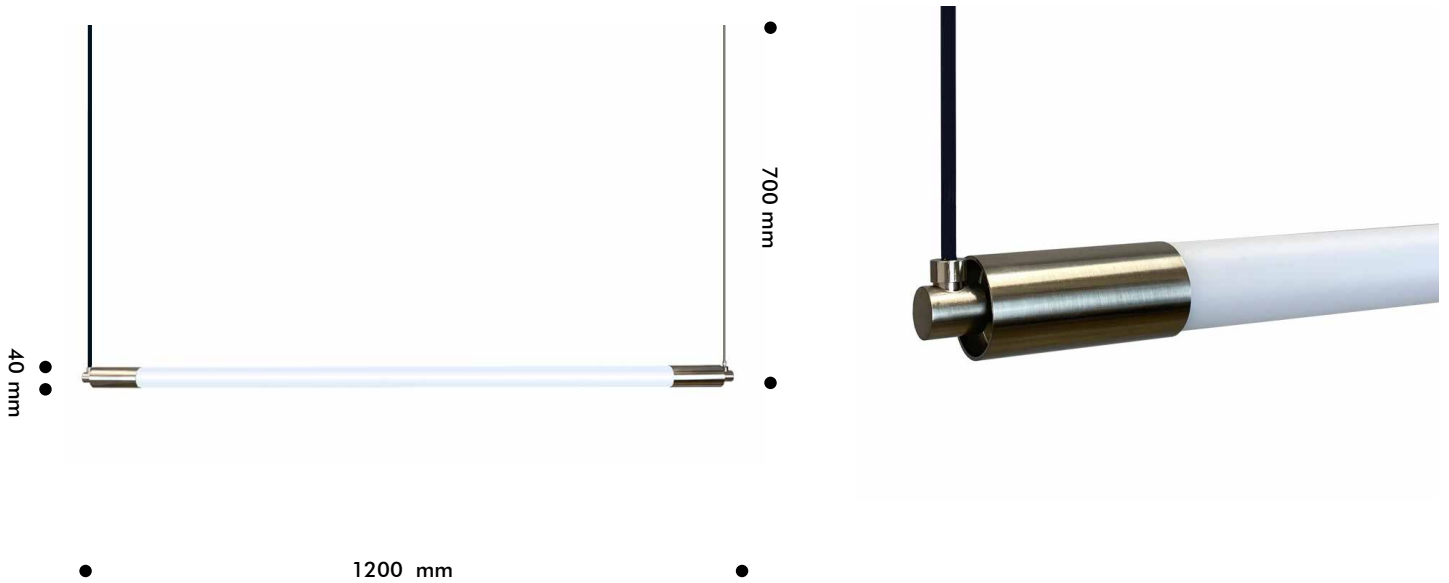

D-LUZ

TUREIS

Descripción

Luminaria tubular de iluminación general y diseño minimalista fabricada con tubo de metacrilato glaseado y piezas bañadas en acero inoxidable.

Ref: CTUREISMM

Tipo de iluminación

Fuente de luz: LED 15W 2700K / 3000K / 4000K
Incluida: SI - Regulable TRIAC
IP: 20
Voltaje: 220-240 V
Frecuencia de funcionamiento: 50-60Hz

Dimensiones

Ancho (x): 1200 mm
Alto (y): 700 mm
Profundidad (z): 80 mm
Diámetro: 40 mm
Peso: <5,0 Kg

Acabados

- | | |
|---|--|
|  Latón |  Acero inox |
|  Cromo |  Blanco |
|  Negro |  Cobre |
|  RAL | |