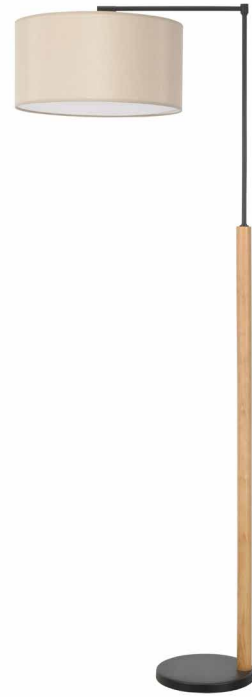

## MIRACH

• 400 mm •

1650 mm

• 250 mm •

• 530 mm •

### Descripción

Luminaria de pie fabricada en madera de haya, hierro pintado en negro texturizado y pantalla textil.

La pantalla puede rotarse e inclinarse gracias a una rótula incorporada al brazo de sujeción.

### Dimensiones

Ancho (x): 400 mm

Alto (y): 1650 mm

Profundidad (z): 530 mm

Diámetro de pantalla: 400 mm

Peso: 4.5 Kg