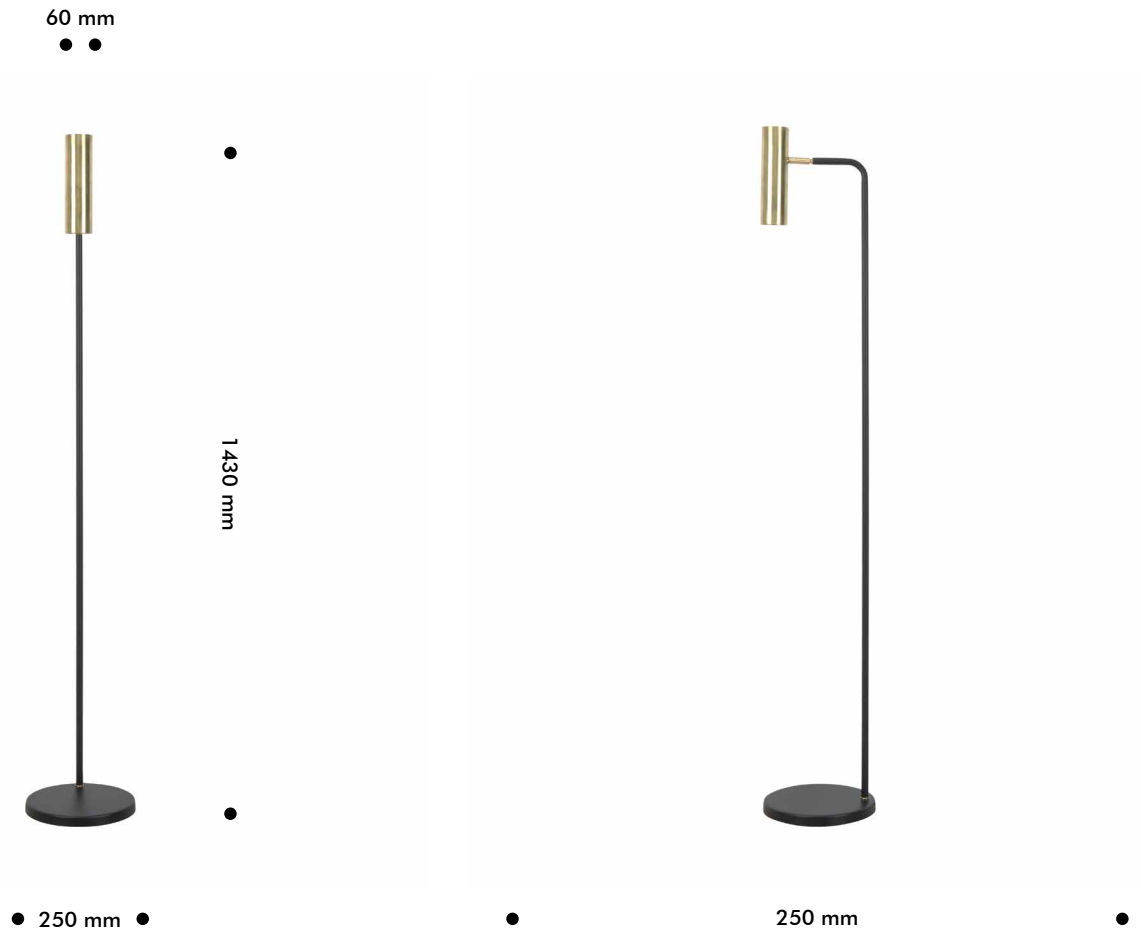

D-LUZ

MELEPH

Descripción

Luminaria de pie fabricada en hierro pintado en negro texturizado y foco de latón bruto con una rótula que permite orientarlo para una iluminación focal o indirecta.

Ref: PMELEPHM

Tipo de iluminación

Fuente de luz: 1 x GU10 Máx 9.5W

Incluida: No

IP: 20

Voltaje: 100-240v

Frecuencia de funcionamiento: 50-60Hz

Dimensiones

Ancho (x): 250mm

Alto (y): 1430mm

Profundidad (z): 250mm

Diámetro: 60mm

Peso: <5,0 Kg

Acabados

● Latón

● Cromo

● Negro