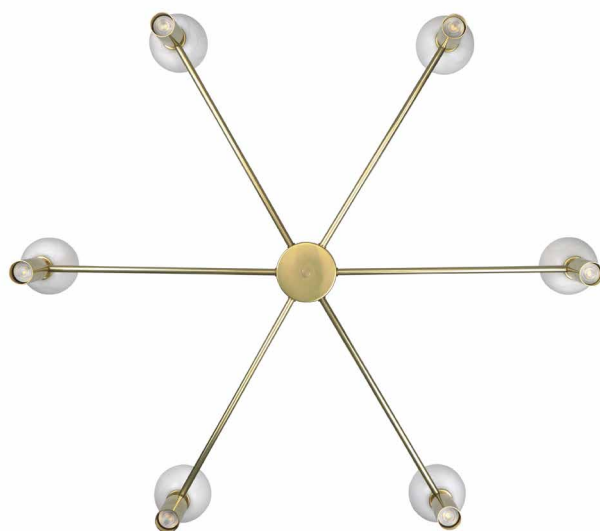

D-LUZ

CAPELLA

700 mm

1000 mm

Descripción

Luminaria colgante fabricada en latón y alabastro. Los focos de latón proporcionan una iluminación focal y las esferas de alabastro generan una iluminación difusa muy suave a través de la piedra.

Ref: CCAPELLALBAL

Tipo de iluminación

Fuente de luz: 6 x GU10 Máx 3W + 6 x G9 Máx 3W.

Incluida: No

IP: 20

Voltaje: 100-240 V

Frecuencia de funcionamiento: 50-60 Hz

Dimensiones

Ancho (x): 1000 mm

Alto (y): 700 mm

Profundidad (z): 1000 mm

Peso: < 10 Kg

Acabados

● Latón

● Cromo

● Negro