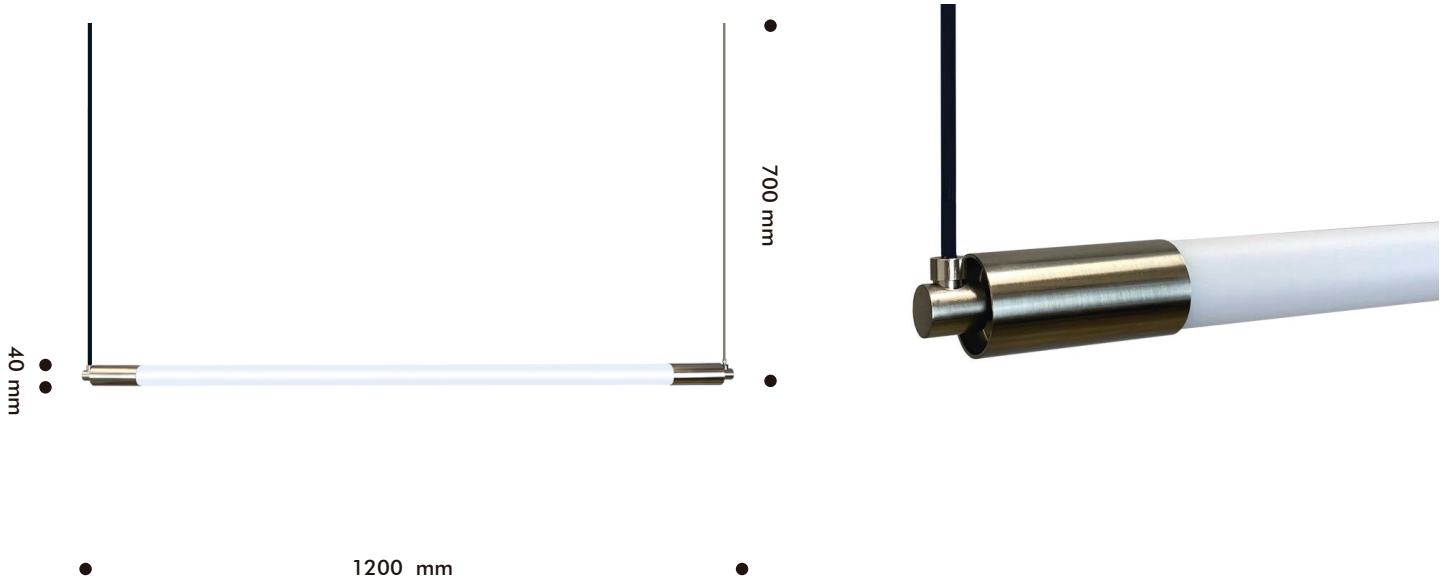

D-LUZ

TUREIS

Descripción

Luminaria tubular de iluminación general y diseño minimalista fabricada con tubo de metacrilato glaseado y piezas bañadas en acero inoxidable.

Ref: CTUREISMM

Tipo de iluminación

Fuente de luz: LED 15W 2700K / 3000K / 4000K
Incluida: SI - Regulable TRIAC
IP: 20
Voltaje: 220-240 V
Frecuencia de funcionamiento: 50-60Hz

Dimensiones

Ancho (x): 1200 mm
Alto (y): 700 mm
Profundidad (z): 80 mm
Diámetro: 40 mm
Peso: <5,0 Kg

Acabados

- | | |
|---|--|
|  Latón |  Acero inox |
|  Cromo |  Blanco |
|  Negro |  Cobre |
|  RAL | |