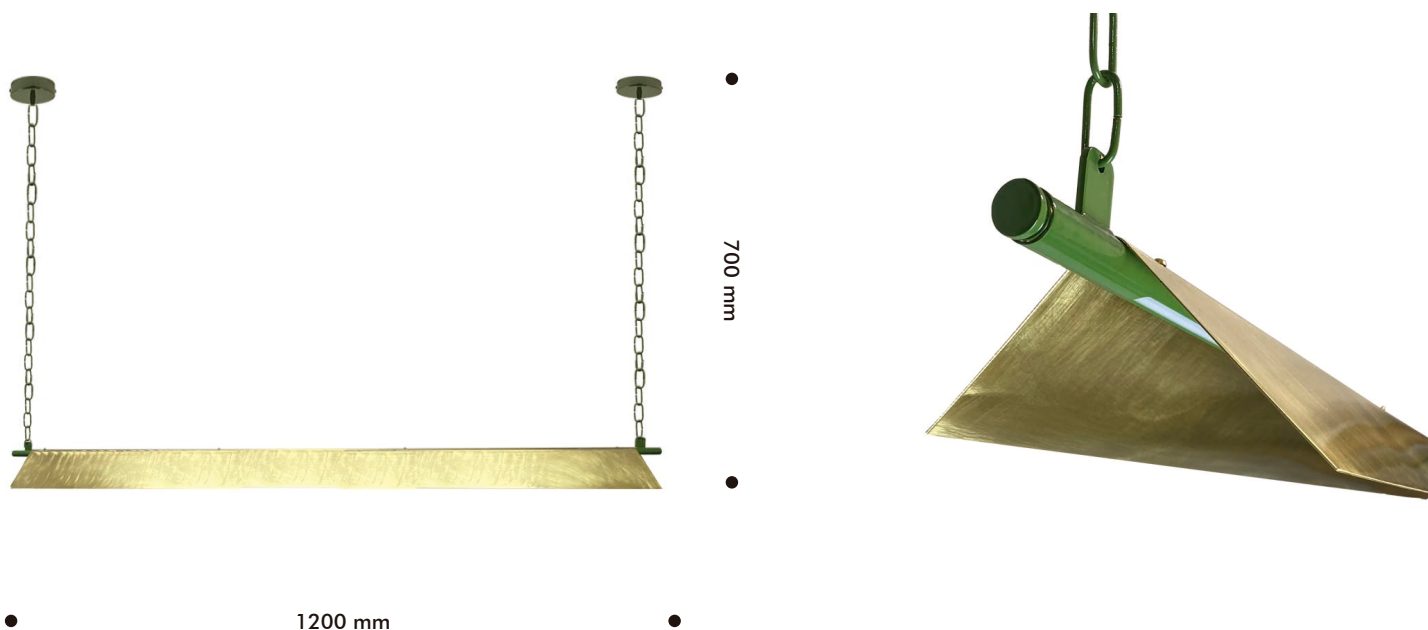

D-LUZ

THUBAN

Descripción

Luminaria lineal de diseño industrial con teja de latón bruto y fuente de luz LED incorporada.

Ref: CTHUBANLRAL

Tipo de iluminación

Fuente de luz: LED 18W 2700K / 3000K / 4000K
Incluida: SI - Regulable TRIAC
IP: 20
Voltaje: 100-240v
Frecuencia de funcionamiento: 50-60Hz

Dimensiones

Ancho (x): 1200mm
Alto (y): 1000mm
Profundidad (z): 200mm
Peso: <5,0 Kg

Acabados

- | | |
|-------------------------------------------------------------------------------------------|--------------------------------------------------------------------------------------------------|
|  Latón |  Acero inox |
|  Cromo |  Blanco |
|  Negro |  Cobre |
|  RAL | |