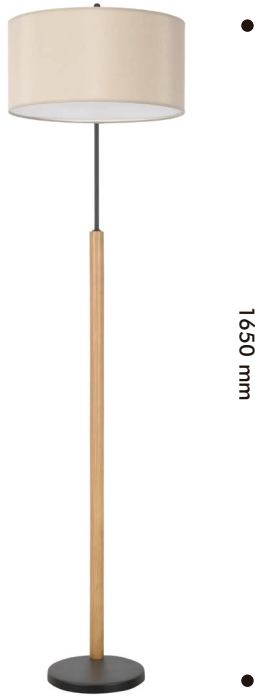

## MIRACH

● 400 mm ●

1650 mm

● 250 mm ●

● 530 mm ●

### Descripción

Luminaria de pie fabricada en madera de haya, hierro pintado en negro texturizado y pantalla textil.

La pantalla puede rotarse e inclinarse gracias a una rótula incorporada al brazo de sujeción.

### Dimensiones

Ancho (x): 400 mm

Alto (y): 1650 mm

Profundidad (z): 530 mm

Diámetro de pantalla: 400 mm

Peso: 4.5 Kg