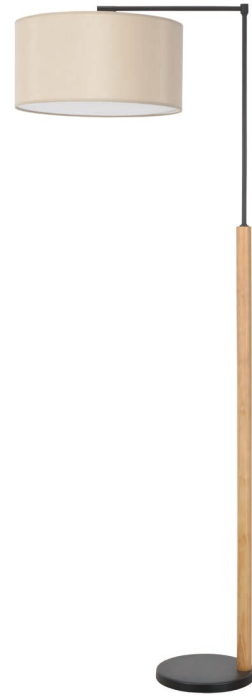

## MIRACH

● 400 mm ●

1650 mm

● 250 mm ●

● 530 mm ●

### Descripción

Luminaria de pie fabricada en madera de haya, hierro pintado en negro texturizado y pantalla textil.

La pantalla puede rotarse e inclinarse gracias a una rótula incorporada al brazo de sujeción.

### Dimensiones

Ancho (x): 400 mm

Alto (y): 1650 mm

Profundidad (z): 530 mm

Diámetro de pantalla: 400 mm

Peso: 4.5 Kg