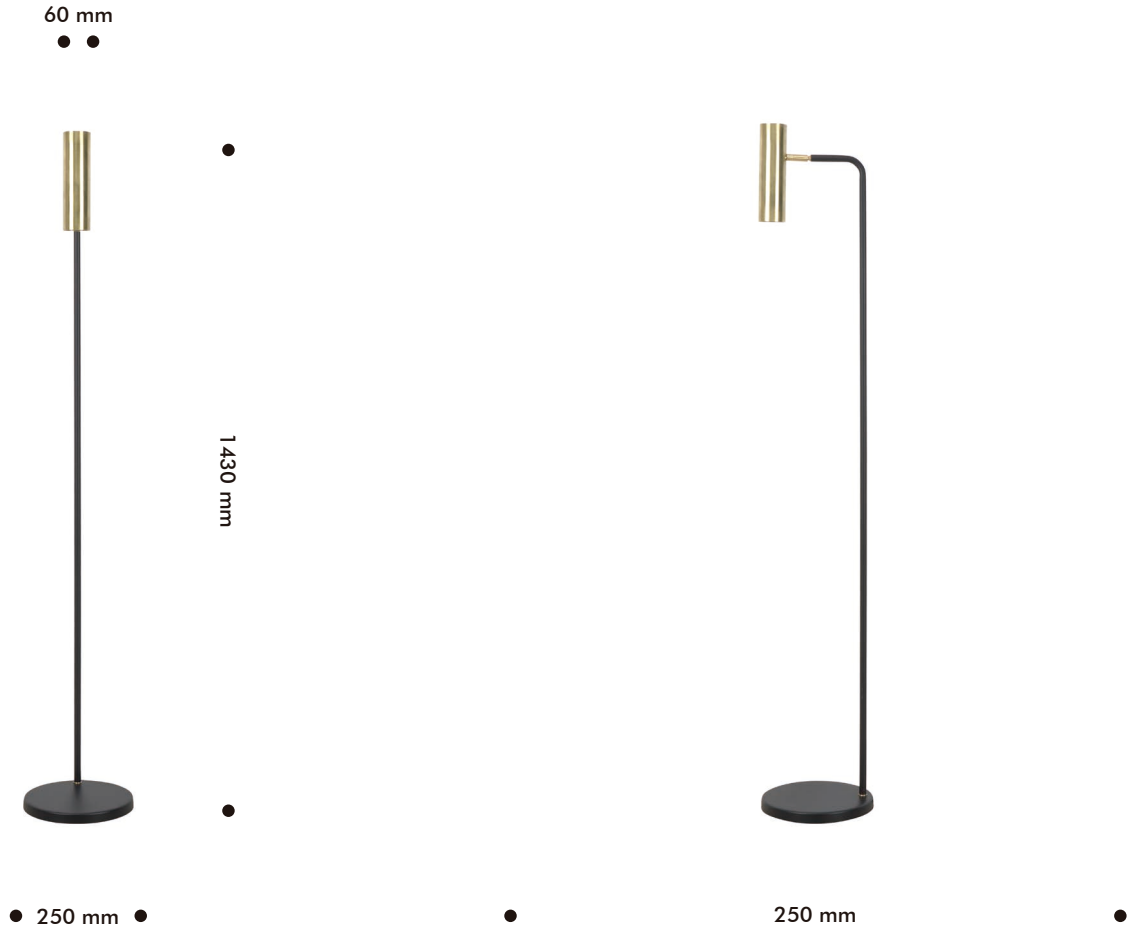

### Descripción

Luminaria de pie fabricada en hierro pintado en negro texturizado y foco de latón bruto con una rótula que permite orientarlo para una iluminación focal o indirecta.

Ref: PMELEPHM

### Tipo de iluminación

Fuente de luz: 1 x GU10 Máx 9.5W

Incluida: No

IP: 20

Voltaje: 100-240v

Frecuencia de funcionamiento: 50-60Hz

### Dimensiones

Ancho (x): 250mm

Alto (y): 1430mm

Profundidad (z): 250mm

Diámetro: 60mm

Peso: <5,0 Kg