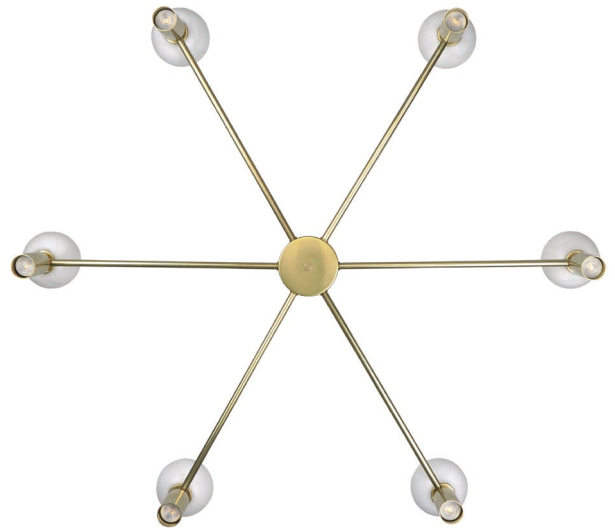

D-LUZ

CAPELLA

700 mm

1000 mm

Descripción

Luminaria colgante fabricada en latón y alabastro. Los focos de latón proporcionan una iluminación focal y las esferas de alabastro generan una iluminación difusa muy suave a través de la piedra.

Ref: CCAPELLALBAL

Tipo de iluminación

Fuente de luz: 6 x GU10 Máx 3W + 6 x G9 Máx 3W.

Incluida: No

IP: 20

Voltaje: 100-240 V

Frecuencia de funcionamiento: 50-60 Hz

Dimensiones

Ancho (x): 1000 mm

Alto (y): 700 mm

Profundidad (z): 1000 mm

Peso: < 10 Kg

Acabados

● Latón

● Cromo

● Negro