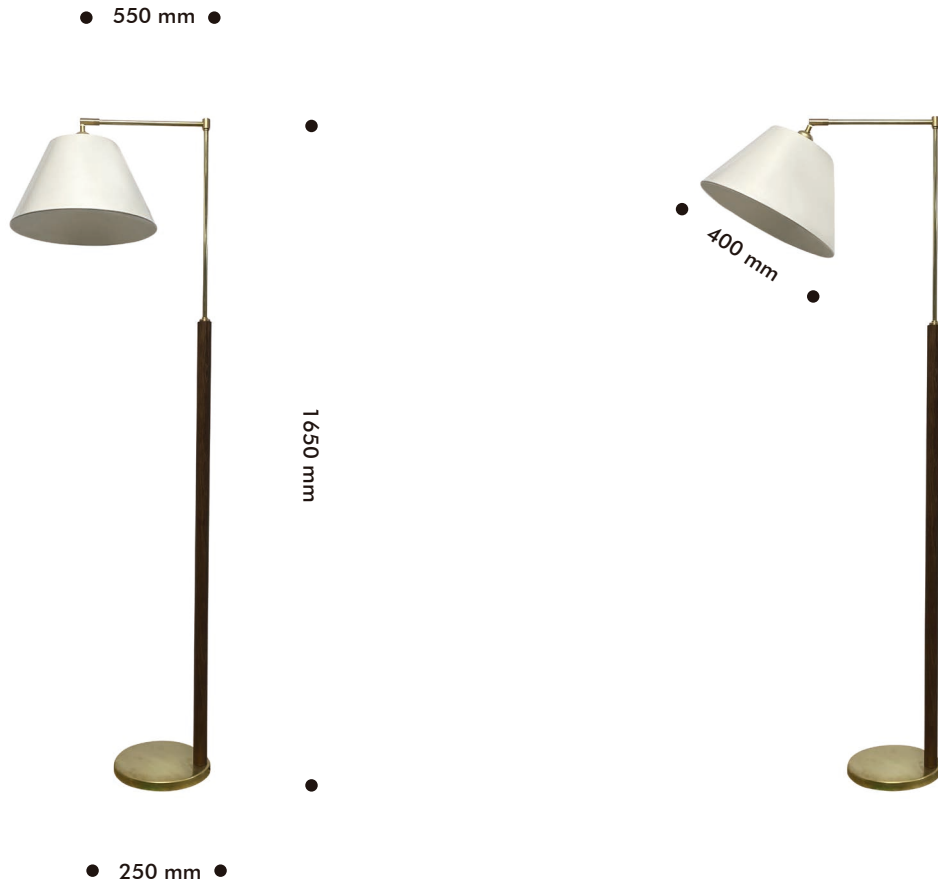

D-LUZ

ALUDRA

Descripción

Luminaria de pie con estructura de madera en color nogal, latón bruto y pantalla cónica textil de lino crudo. Posee una rótula que permite varias posiciones para la pantalla.

Ref: PALUDRAMLT

Tipo de iluminación

Fuente de luz: 1x E27 Máx 15 W
Incluida: No
IP: 20
Voltaje: 100-240v
Frecuencia de funcionamiento: 50-60Hz

Dimensiones

Ancho (x): 400mm
Alto (y): 1650mm
Profundidad (z): 550mm
Diámetro: 400mm
Peso: <5,0 Kg