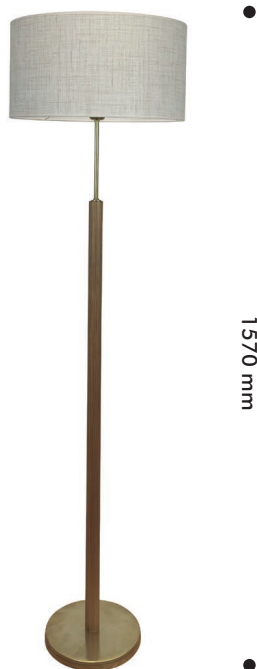

D-LUZ

ALIA

● 450 mm ●

1570 mm

240 mm

● 250 mm ●

Descripción

Luminaria de pie con estructura de madera en acabado nogal, latón bruto y pantalla de lino color crudo.

Ref: PALIAML

Tipo de iluminación

Fuente de luz: 1 x E27 Máx 15 W

Incluida: No

IP: 20

Voltaje: 100-240v

Frecuencia de funcionamiento: 50-60Hz

Dimensiones

Ancho (x): 450mm

Alto (y): 1570mm

Profundidad (z): 450mm

Diámetro de pantalla: 450mm

Peso: <5,0 Kg

Acabados

● Latón

● Cromo