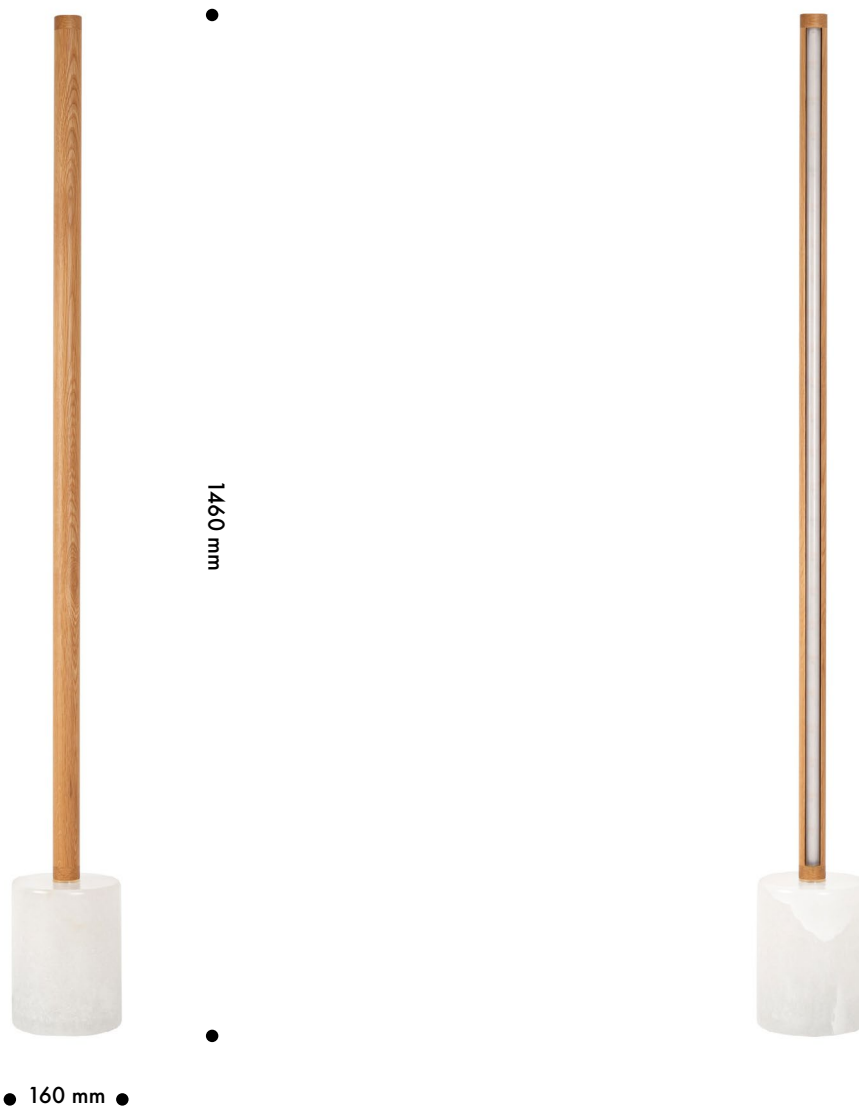

D-LUZ

Irena I

Descripción

Luminaria de pie con base de alabastro retroiluminado y barra vertical de madera maciza de roble.

Ref: PIRENA1AR

Fuente de luz

LED 20W 2700K

Incluida: Si

IP: 20

Voltaje: 220-240V

Frecuencia de funcionamiento: 50-60Hz

Dimensiones

Ancho (x): 160 mm

Alto (y): 1460 mm

Profundidad (z): 160 mm

Diámetro de la base: 160 mm

Peso: 10 Kg

Acabados

- Madera
- Alabastro
- Mármol
- Granito

Nota: Todos nuestros productos son fabricados a medida por lo que sus medidas y acabados pueden ser modificados bajo pedido.