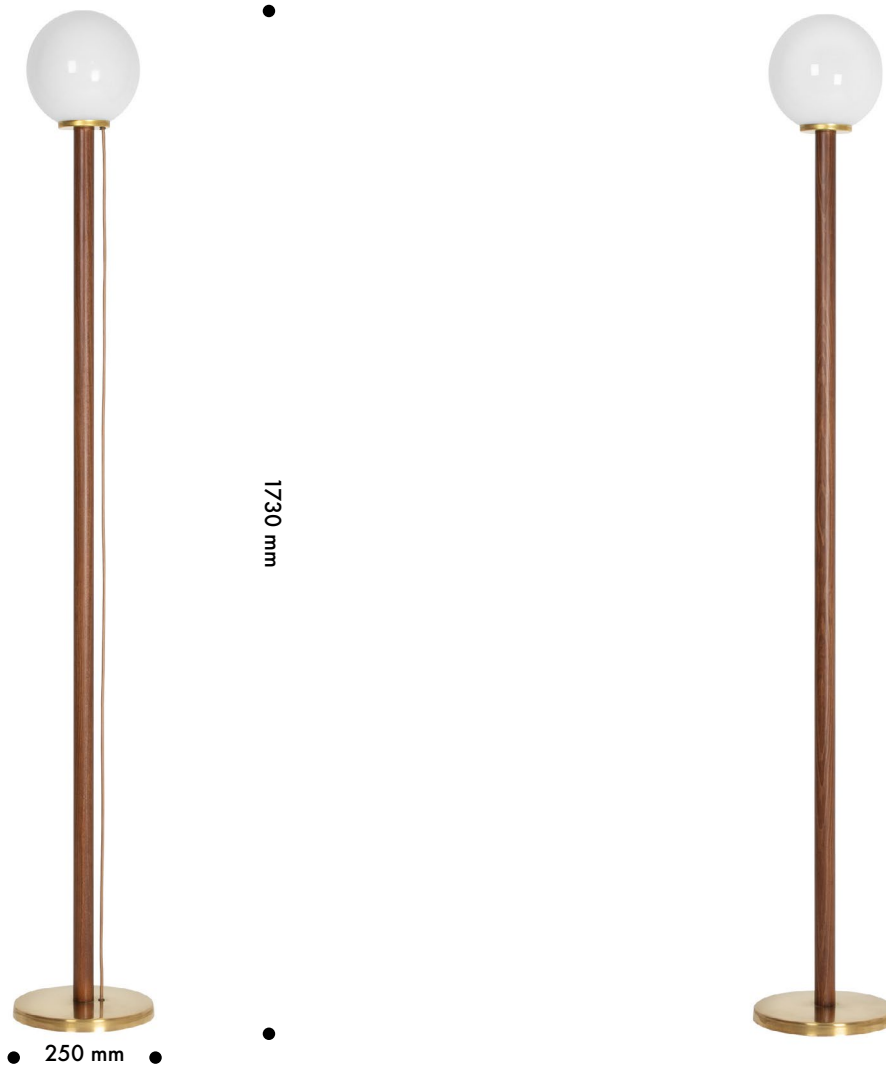

## Ebla II

### Descripción

Luminaria de pie fabricada en latón y madera maciza acabado nogal y globo de cristal opal brillo.

Ref: PEBLA2LNOB

### Dimensiones

Ancho (x): 250 mm

Alto (y): 1730 mm

Profundidad (z): 250 mm

Diámetro de la base: 250 mm

Peso: 3 Kg