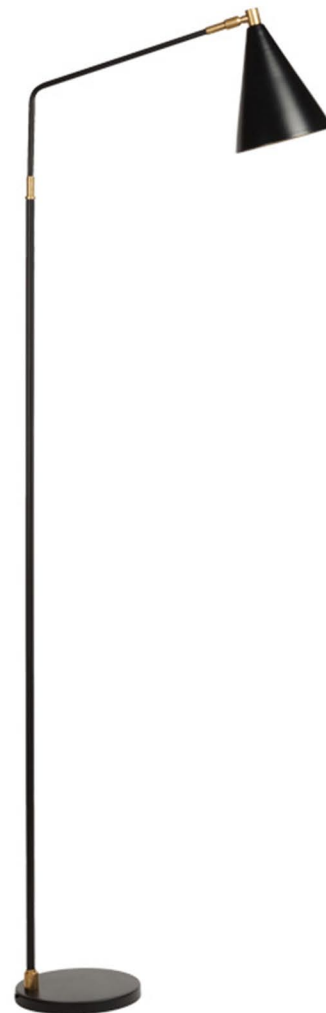

## Ficha de Producto

**Ref:**P0001

**Descripción:** Luminaria de pié fabricada en hierro lacado en negro texturizado mate, herrajes y rótula de latón natural

**Tipo de iluminación:** Focal/directa/indirecta

**Fuente de luz:** 1 x E27 Máx 13W

**Incluida:** no

**IP:** 20

**Volataje (V):**100-240

**Frecuencia de funcionamiento (HZ):**50-60

**Ancho (x) (mm):**400

**Alto (y) (mm):**1500

**Profundidad (z) (mm):** -

**Diámetro de la base (mm):** 195

**Peso (Kg):** <5,0

**NOTA:** Nuestros productos son fabricados artesanalmente por lo que sus medidas y acabados pueden ser modificados bajo pedido.