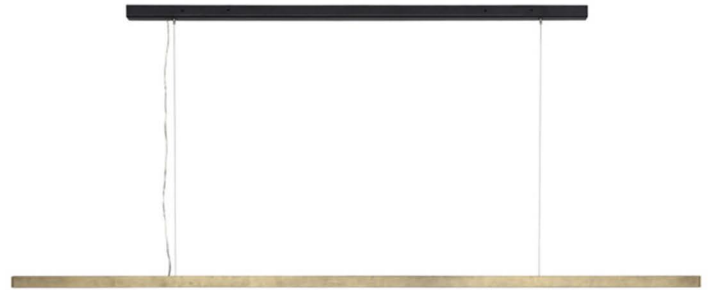

## Ficha de Producto

**Ref:**C0019

**Descripción:** Luminaria colgante lineal, fabricada con perfil de aluminio lacado en oro mate, soporte de techo lacado en negro mate

**Tipo de iluminación:** Foca/difusa

**Fuente de luz:** LED 830 integrado

**Incluida:** Si

**IP:** 20

**Volataje (V):**100-240

**Frecuencia de funcionamiento (HZ):**50-60

**Ancho (x) (mm):**1500

**Alto (y) (mm):** 800

**Profundidad (z) (mm):** 60