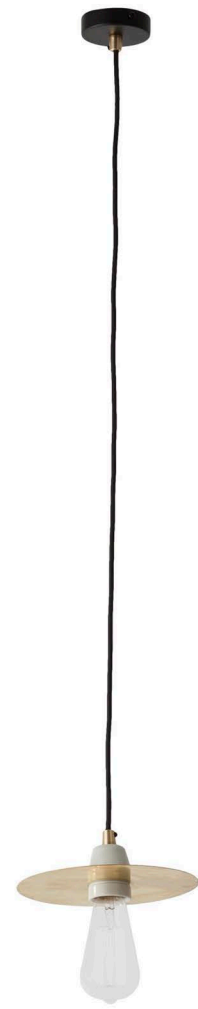

D-LUZ

Ficha de Producto

Ref:C0016

Descripción: Luminaria colgante con cable textil portalámparas cerámico y disco de latón

Fuente de luz: 1xE27 Máx 8W

Incluida: No

IP: 20

Volataje (V):100-240

Frecuencia de funcionamiento (HZ):50-60

Ancho (x) (mm):125

Alto (y) (mm): 1000 - (más largos disponibles)

Profundidad (z) (mm): 125

Diámetro (mm):-

Peso (Kg): <2,0

NOTA: Nuestros productos son fabricados artesanalmente por lo que sus medidas y acabados pueden ser modificados bajo pedido.