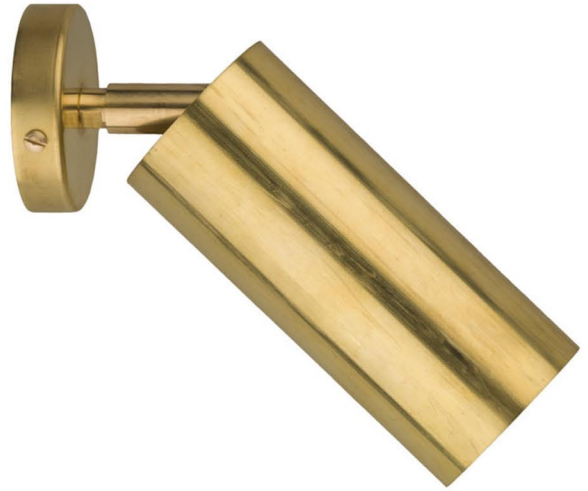

## Ficha de Producto

**Ref:**A0048

**Descripción:** Aplique de tubo de latón con r tula de giro de 90  y 180 

**Tipo de iluminaci n:** Focal/directa

**Fuente de luz:** 1xGU10 M x 7W

**Incluida:** No

**IP:** 20