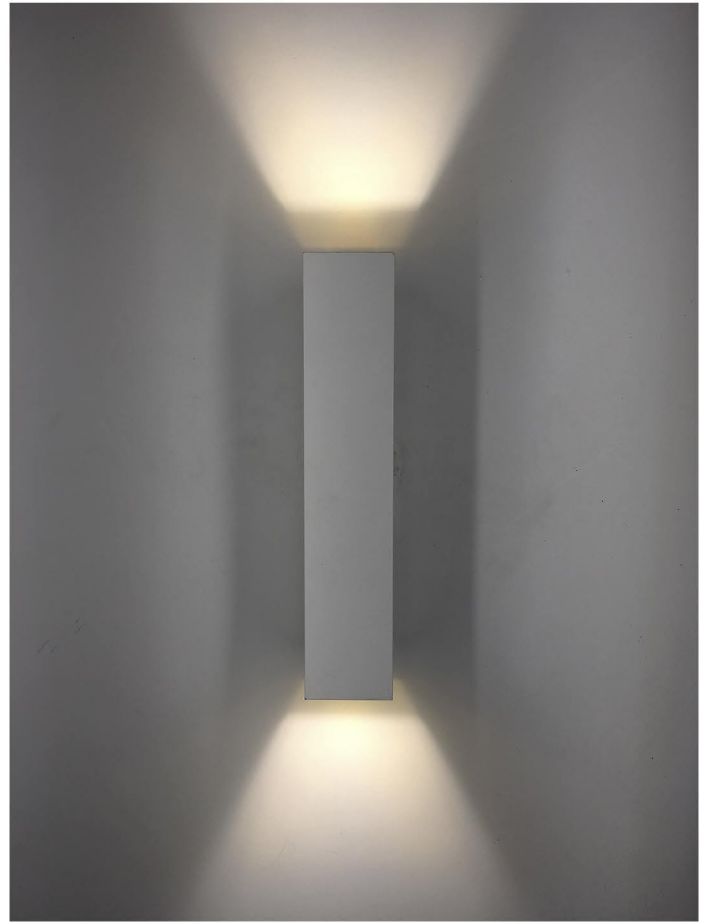

D-LUZ

Ficha de Producto

Ref:A0024

Descripción: Aplique fabricado con tubo de latón de sección cuadrada. Exterior lacado en blanco texturizado mate. Interior color natural

Tipo de iluminación: Focal/indirecta

Fuente de luz: 2xGU10 Máx 7W

Incluida: No

IP: 20

Volataje (V):100-240

Frecuencia de funcionamiento (HZ):50-60

Ancho (x) (mm):600

Alto (y) (mm):350

Profundidad (z) (mm): 100

Diámetro (mm):-

Peso (Kg): 0,75

NOTA: Nuestros productos son fabricados artesanalmente por lo que sus medidas y acabados pueden ser modificados bajo pedido.