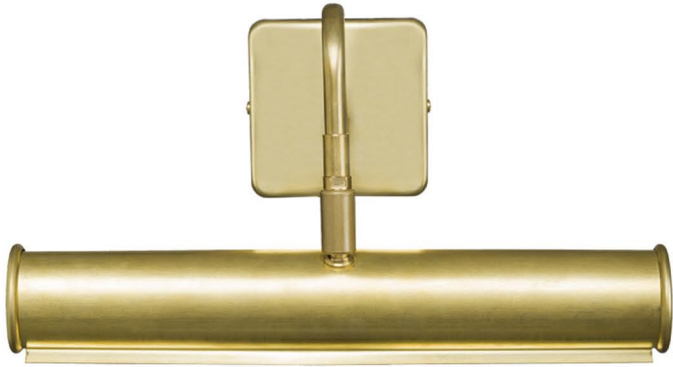

## Ficha de Producto

**Ref:**A0011

**Descripción:** Aplique iluminacuadros  
fabricado en latón natural

**Tipo de iluminación:** Focal/directa/indirecta

**Fuente de luz:** 2xE14 Máx 40W

**Incluida:** No

**IP:** 20

**Volataje (V):**100-240

**Frecuencia de funcionamiento (HZ):**50-60

**Ancho (x) (mm):**250/350/500

**Alto (y) (mm):**150

**Profundidad (z) (mm):** 150

**Diámetro (mm):** -

**Peso (Kg):** 0,75

**NOTA:** Nuestros productos son fabricados artesanalmente por lo que sus medidas y acabados pueden ser modificados bajo pedido.