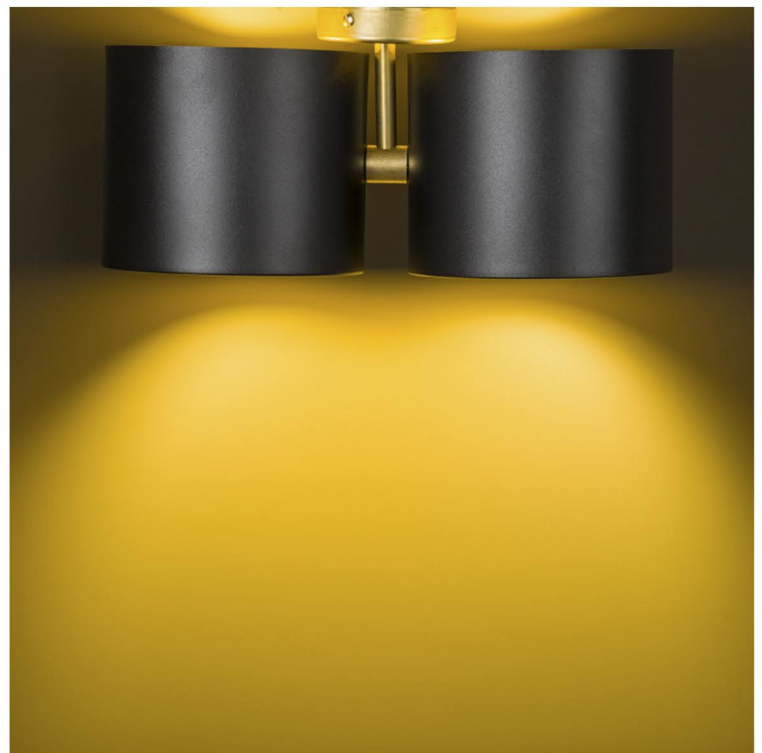

NOTA: Nuestros productos son fabricados artesanalmente por lo que sus medidas y acabados pueden ser modificados bajo pedido.