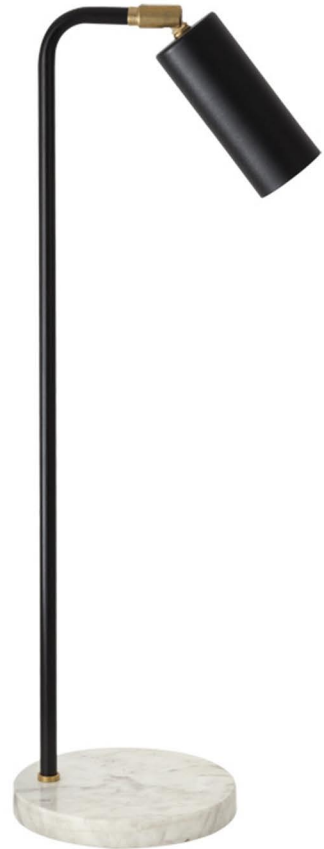

D-LUZ

Ficha de Producto

Ref:S0008

Descripción: luminaria de mesa fabricada con tubo de hierro lacado en negro texturizado mate, cabezal con rótula de latón que permite diferentes posiciones y base de mármol blanco

Tipo de iluminación: Focal/directa

Fuente de luz: 1xGU10 Máx 3W

Incluida: no

IP: 20

Volataje (V):100-240

Frecuencia de funcionamiento (HZ):50-60

Ancho (x) (mm):160

Alto (y) (mm):600

Profundidad (z) (mm): 160

Diámetro de la base (mm): 160

Peso (Kg): <3,0

NOTA: Nuestros productos son fabricados artesanalmente por lo que sus medidas y acabados pueden ser modificados bajo pedido.